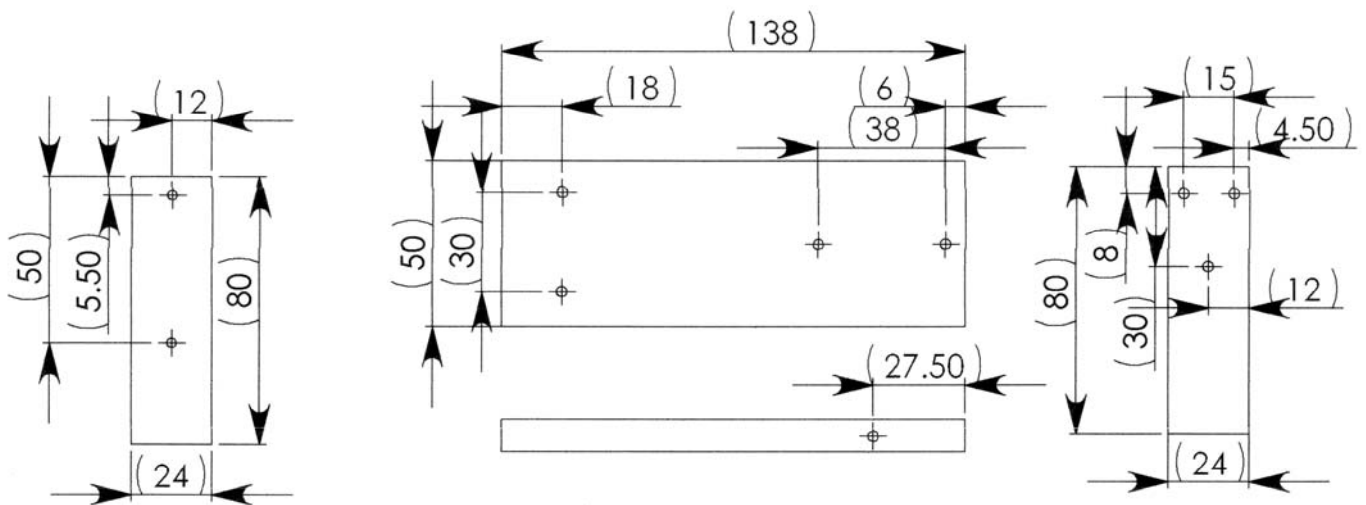

此說明書只供作參考用途

NO.	名稱	數量
1	夾板 9mmx50mmx138mm	1
2	圓頭鋼牙螺絲 #4x9 mm	6
3	圓頭鋼牙螺絲 #4x20 mm	4
4	圓頭機牙螺絲 M3 × 16 mm	8
5	圓頭機牙螺絲 M3 × 25 mm	4
6	XB-101 “I”長模型條 14 mm × 175 mm	2
7	夾板 9mmx24mmx80mm	4
8	固定螺絲 M3 x 6mm	2
9	平介子 M3 × 10mm	4
10	PB001 12mmx6mm 司筒	6
11	六角螺絲母 M3	14
12	NF-41-06 雙速曲軸齒輪箱	1
13	圓型傳動器	2
14	BH-22A 2 × 2A 帶開關電池架(尺寸以實物為準)	1

前足

底板

後足

XB4LK0501

ROOM D, 23/F., GLEE INDUSTRIAL BLDG., 77-81 CHAI WAN KOK ST., TSUEN WAN.

荃灣柴灣角街 77-81 號致利工業大廈 23 樓 D 室

TEL: 2395 5121

FAX: 2789 1449

<http://www.namfung.com.hk/>
info@namfung.com.hk