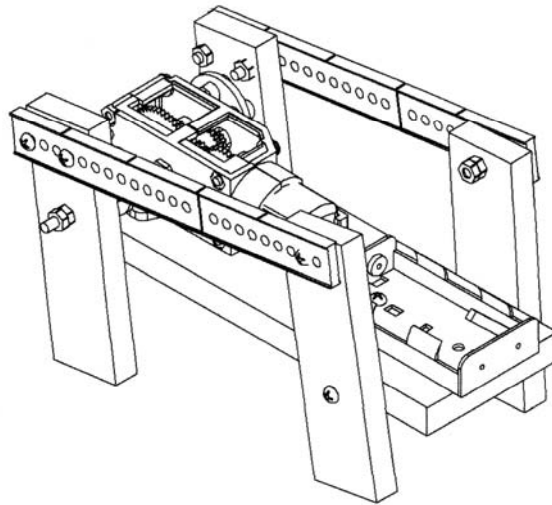

此說明書只供作參考用途

XB4LK 木製四足步行器

新產品

XB101 推拉桿模型條

比雪條棍更耐用，不用轉孔，可隨意調較位置。

可循環再用，合乎環保原則

XB4LK0501

ROOM D, 23/F., GLEE INDUSTRIAL BLDG., 77-81 CHAI WAN KOK ST., TSUEN WAN.

荃灣柴灣角街 77-81 號致利工業大廈 23 樓 D 室

TEL: 2395 5121

FAX: 2789 1449

**<http://www.namfung.com.hk/>
info@namfung.com.hk**

此說明書只供作參考用途

NO.	名稱	數量
1	夾板 9mmx50mmx138mm	1
2	圓頭鋼牙螺絲 #4x9 mm	6
3	圓頭鋼牙螺絲 #4x20 mm	4
4	圓頭機牙螺絲 M3 × 16 mm	8
5	圓頭機牙螺絲 M3 × 25 mm	4
6	XB-101 “I”長模型條 14 mm × 175 mm	2
7	夾板 9mmx24mmx80mm	4
8	固定螺絲 M3 x 6mm	2
9	平介子 M3 × 10mm	4
10	PB001 12mmx6mm 司筒	6
11	六角螺絲母 M3	14
12	NF-41-06 雙速曲軸齒輪箱	1
13	圓型傳動器	2
14	BH-22A 2 × 2A 帶開關電池架(尺寸以實物為準)	1

前足

底板

後足