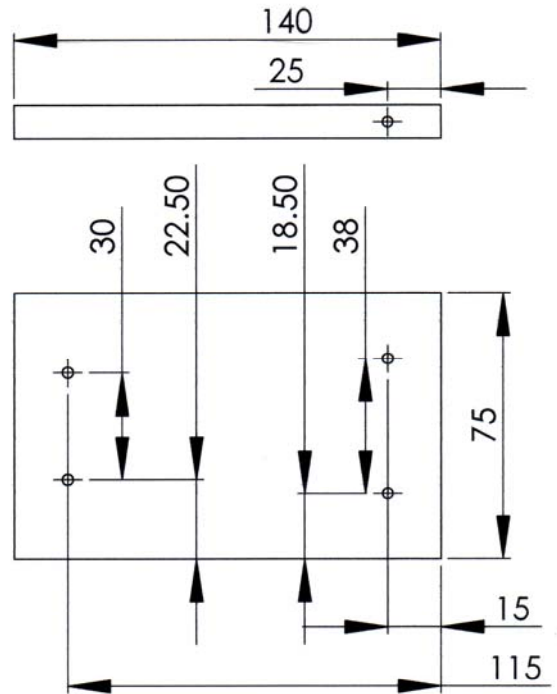

XB401-四足步行器

XB4010501

ROOM D, 23/F., GLEE INDUSTRIAL BLDG., 77-81 CHAI WAN KOK ST., TSUEN WAN.

荃灣柴灣角街 77-81 號致利工業大廈 23 樓 D 室

TEL: 2395 5121

FAX: 2789 1449

<http://www.namfung.com.hk/>
info@namfung.com.hk

此說明書只供作參考用途

NO.	名稱	數量
1	夾板 9mmx75mmx140mm	1
2	圓頭鋼牙螺絲 #4x9 mm	4
3	圓頭鋼牙螺絲 #4x20 mm	2
4	圓頭機牙螺絲 M3 × 16 mm	8
5	圓頭機牙螺絲 M3 × 25 mm	2
6	XB-001 “I”長模型條 14 mm × 204 mm	2
7	XB-002 闊模型條 20 mm × 104 mm	2
8	固定螺絲 M3 x 6mm	2
9	平介子 M3 × 10mm	8
10	PB001 12mmx6mm 司筒	6
11	六角螺絲母 M3	18
12	BH-22A 2 × 2A 帶開關電池架(尺寸以實物為準)	1
13	NF-41-06 雙速曲軸齒輪箱	1
14	圓型傳動器	2
15	固定螺絲 M3 x 6mm	2

XB4010501

ROOM D, 23/F., GLEE INDUSTRIAL BLDG., 77-81 CHAI WAN KOK ST., TSUEN WAN.

荃灣柴灣角街 77-81 號致利工業大廈 23 樓 D 室

TEL: 2395 5121

FAX: 2789 1449

<http://www.namfung.com.hk/>
info@namfung.com.hk