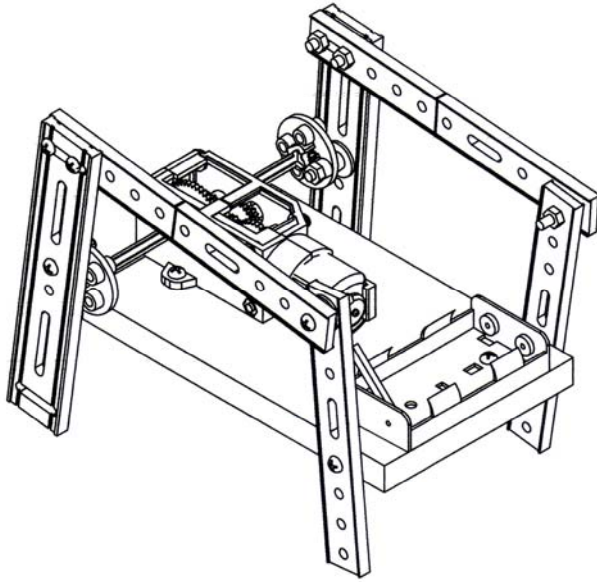

XB401-四足步行器

XB4010501

ROOM D, 23/F., GLEE INDUSTRIAL BLDG., 77-81 CHAI WAN KOK ST., TSUEN WAN.

荃灣柴灣角街 77-81 號致利工業大廈 23 樓 D 室

TEL: 2395 5121

FAX: 2789 1449

<http://www.namfung.com.hk/>  
[info@namfung.com.hk](mailto:info@namfung.com.hk)

此說明書只供作參考用途

NO.	名稱	數量
1	夾板 9mmx75mmx140mm	1
2	圓頭鋼牙螺絲 #4x9 mm	4
3	圓頭鋼牙螺絲 #4x20 mm	2
4	圓頭機牙螺絲 M3 × 16 mm	8
5	圓頭機牙螺絲 M3 × 25 mm	2
6	XB-001 “I”長模型條 14 mm × 204 mm	2
7	XB-002 闊模型條 20 mm × 104 mm	2
8	固定螺絲 M3 x 6mm	2
9	平介子 M3 × 10mm	8
10	PB001 12mmx6mm 司筒	6
11	六角螺絲母 M3	18
12	BH-22A 2 × 2A 帶開關電池架(尺寸以實物為準)	1
13	NF-41-06 雙速曲軸齒輪箱	1
14	圓型傳動器	2
15	固定螺絲 M3 x 6mm	2