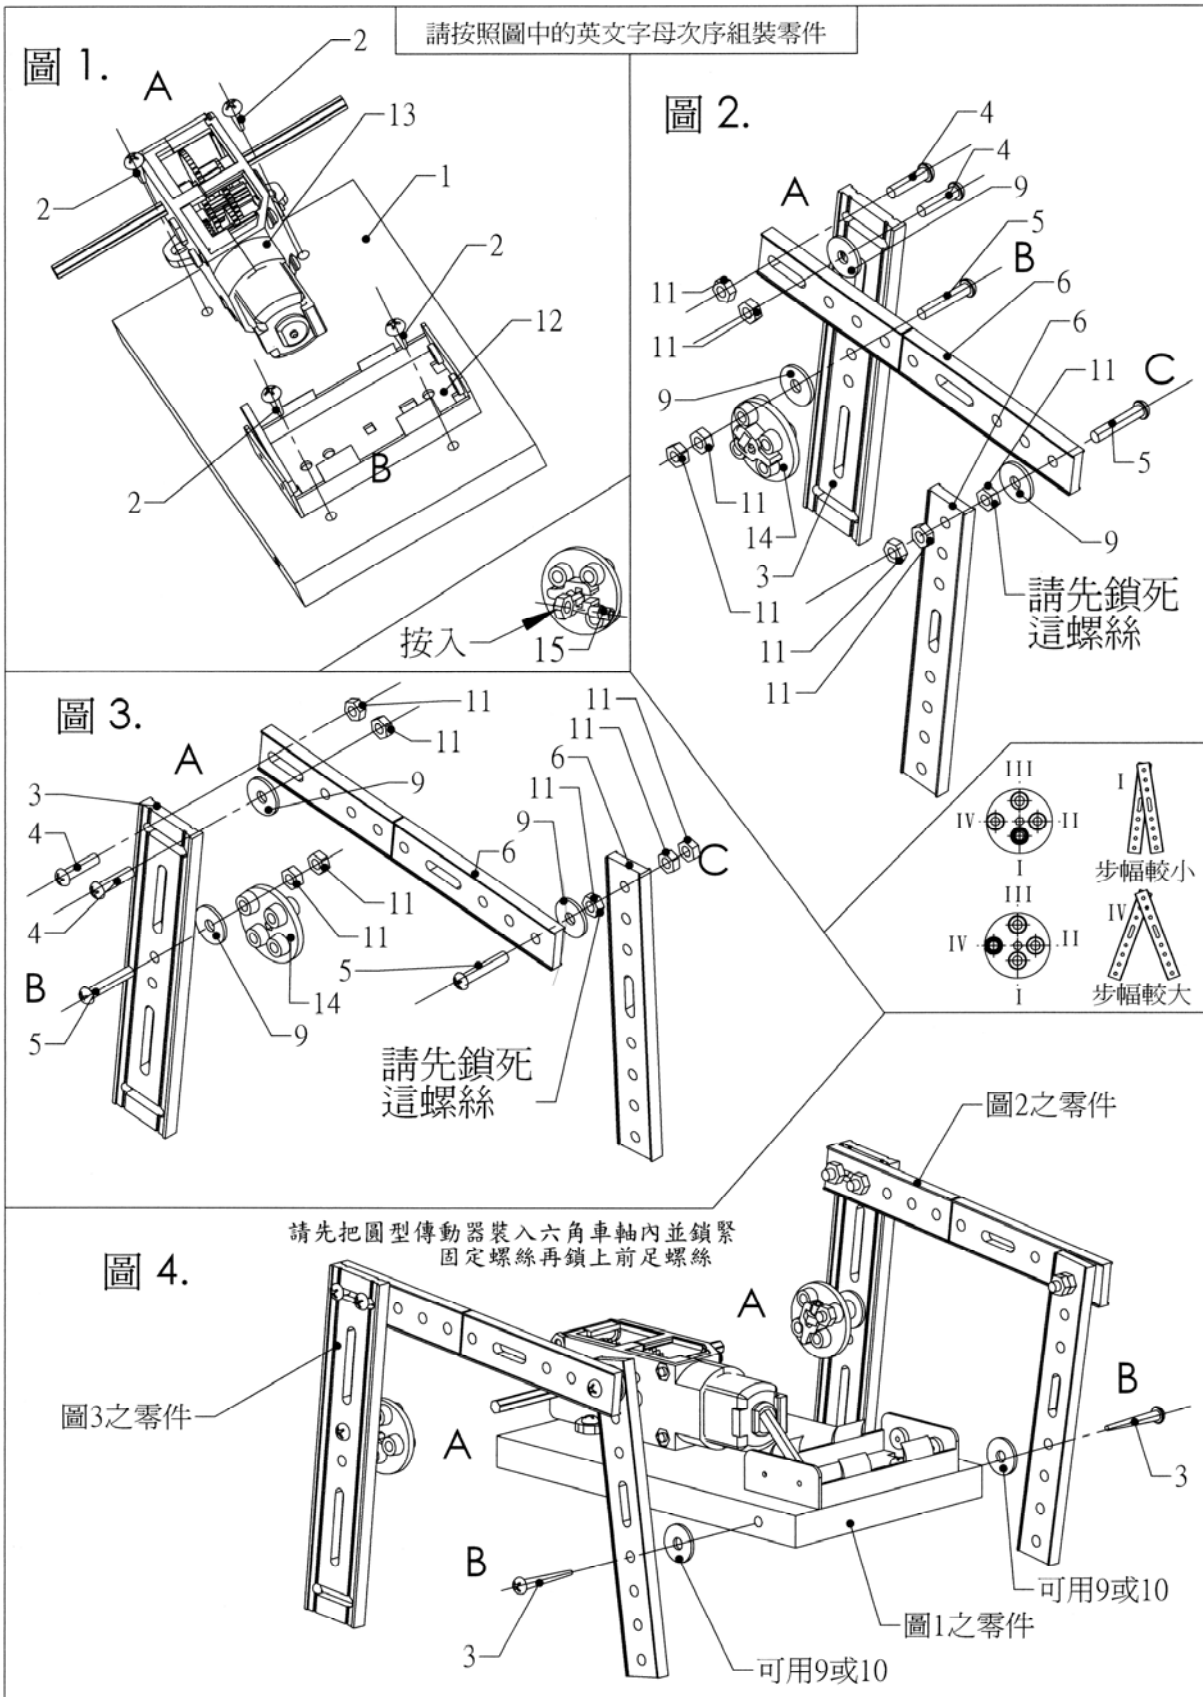

此說明書只供作參考用途

NO.	名稱	數量
1	夾板 9mmx75mmx140mm	1
2	圓頭鋼牙螺絲 #4x9 mm	4
3	圓頭鋼牙螺絲 #4x20 mm	2
4	圓頭機牙螺絲 M3 × 16 mm	8
5	圓頭機牙螺絲 M3 × 25 mm	2
6	XB-001 “I”長模型條 14 mm × 204 mm	2
7	XB-002 闊模型條 20 mm × 104 mm	2
8	固定螺絲 M3 x 6mm	2
9	平介子 M3 × 10mm	8
10	PB001 12mmx6mm 司筒	6
11	六角螺絲母 M3	18
12	BH-22A 2 × 2A 帶開關電池架(尺寸以實物為準)	1
13	NF-41-06 雙速曲軸齒輪箱	1
14	圓型傳動器	2
15	固定螺絲 M3 x 6mm	2

XB4010501

ROOM D, 23/F., GLEE INDUSTRIAL BLDG., 77-81 CHAI WAN KOK ST., TSUEN WAN.

荃灣柴灣角街 77-81 號致利工業大廈 23 樓 D 室

TEL: 2395 5121

FAX: 2789 1449

<http://www.namfung.com.hk/>
info@namfung.com.hk

此說明書只供作參考用途

XB4010501

ROOM D, 23/F., GLEE INDUSTRIAL BLDG., 77-81 CHAI WAN KOK ST., TSUEN WAN.

荃灣柴灣角街 77-81 號致利工業大廈 23 樓 D 室

TEL: 2395 5121

FAX: 2789 1449

<http://www.namfung.com.hk/>
info@namfung.com.hk